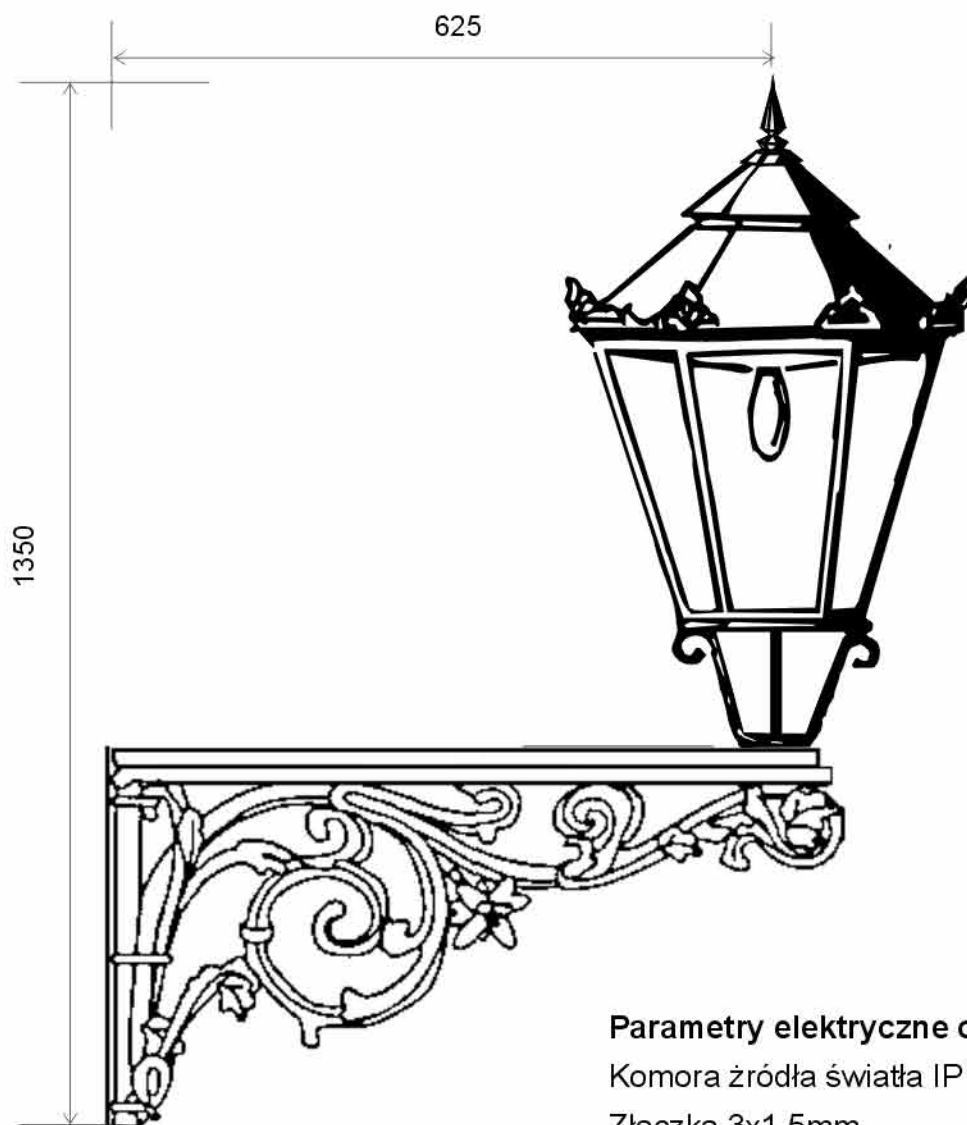

LATARNIA STYLOWA ULICZNA KONSOLA NAŚCIENNA KN4

Parametry elektryczne oprawy.

Komora źródła światła IP 55

Złączka 3x1,5mm.

Lampion wykonany na bazie odlewów aluminiowych. Wysięgnik wykonana jako odlew aluminiowy lub żeliwny. Lampion z kloszem z poliwęglanu lub polimetakrylanu. Możliwa wersja z lampionem wiszącym.